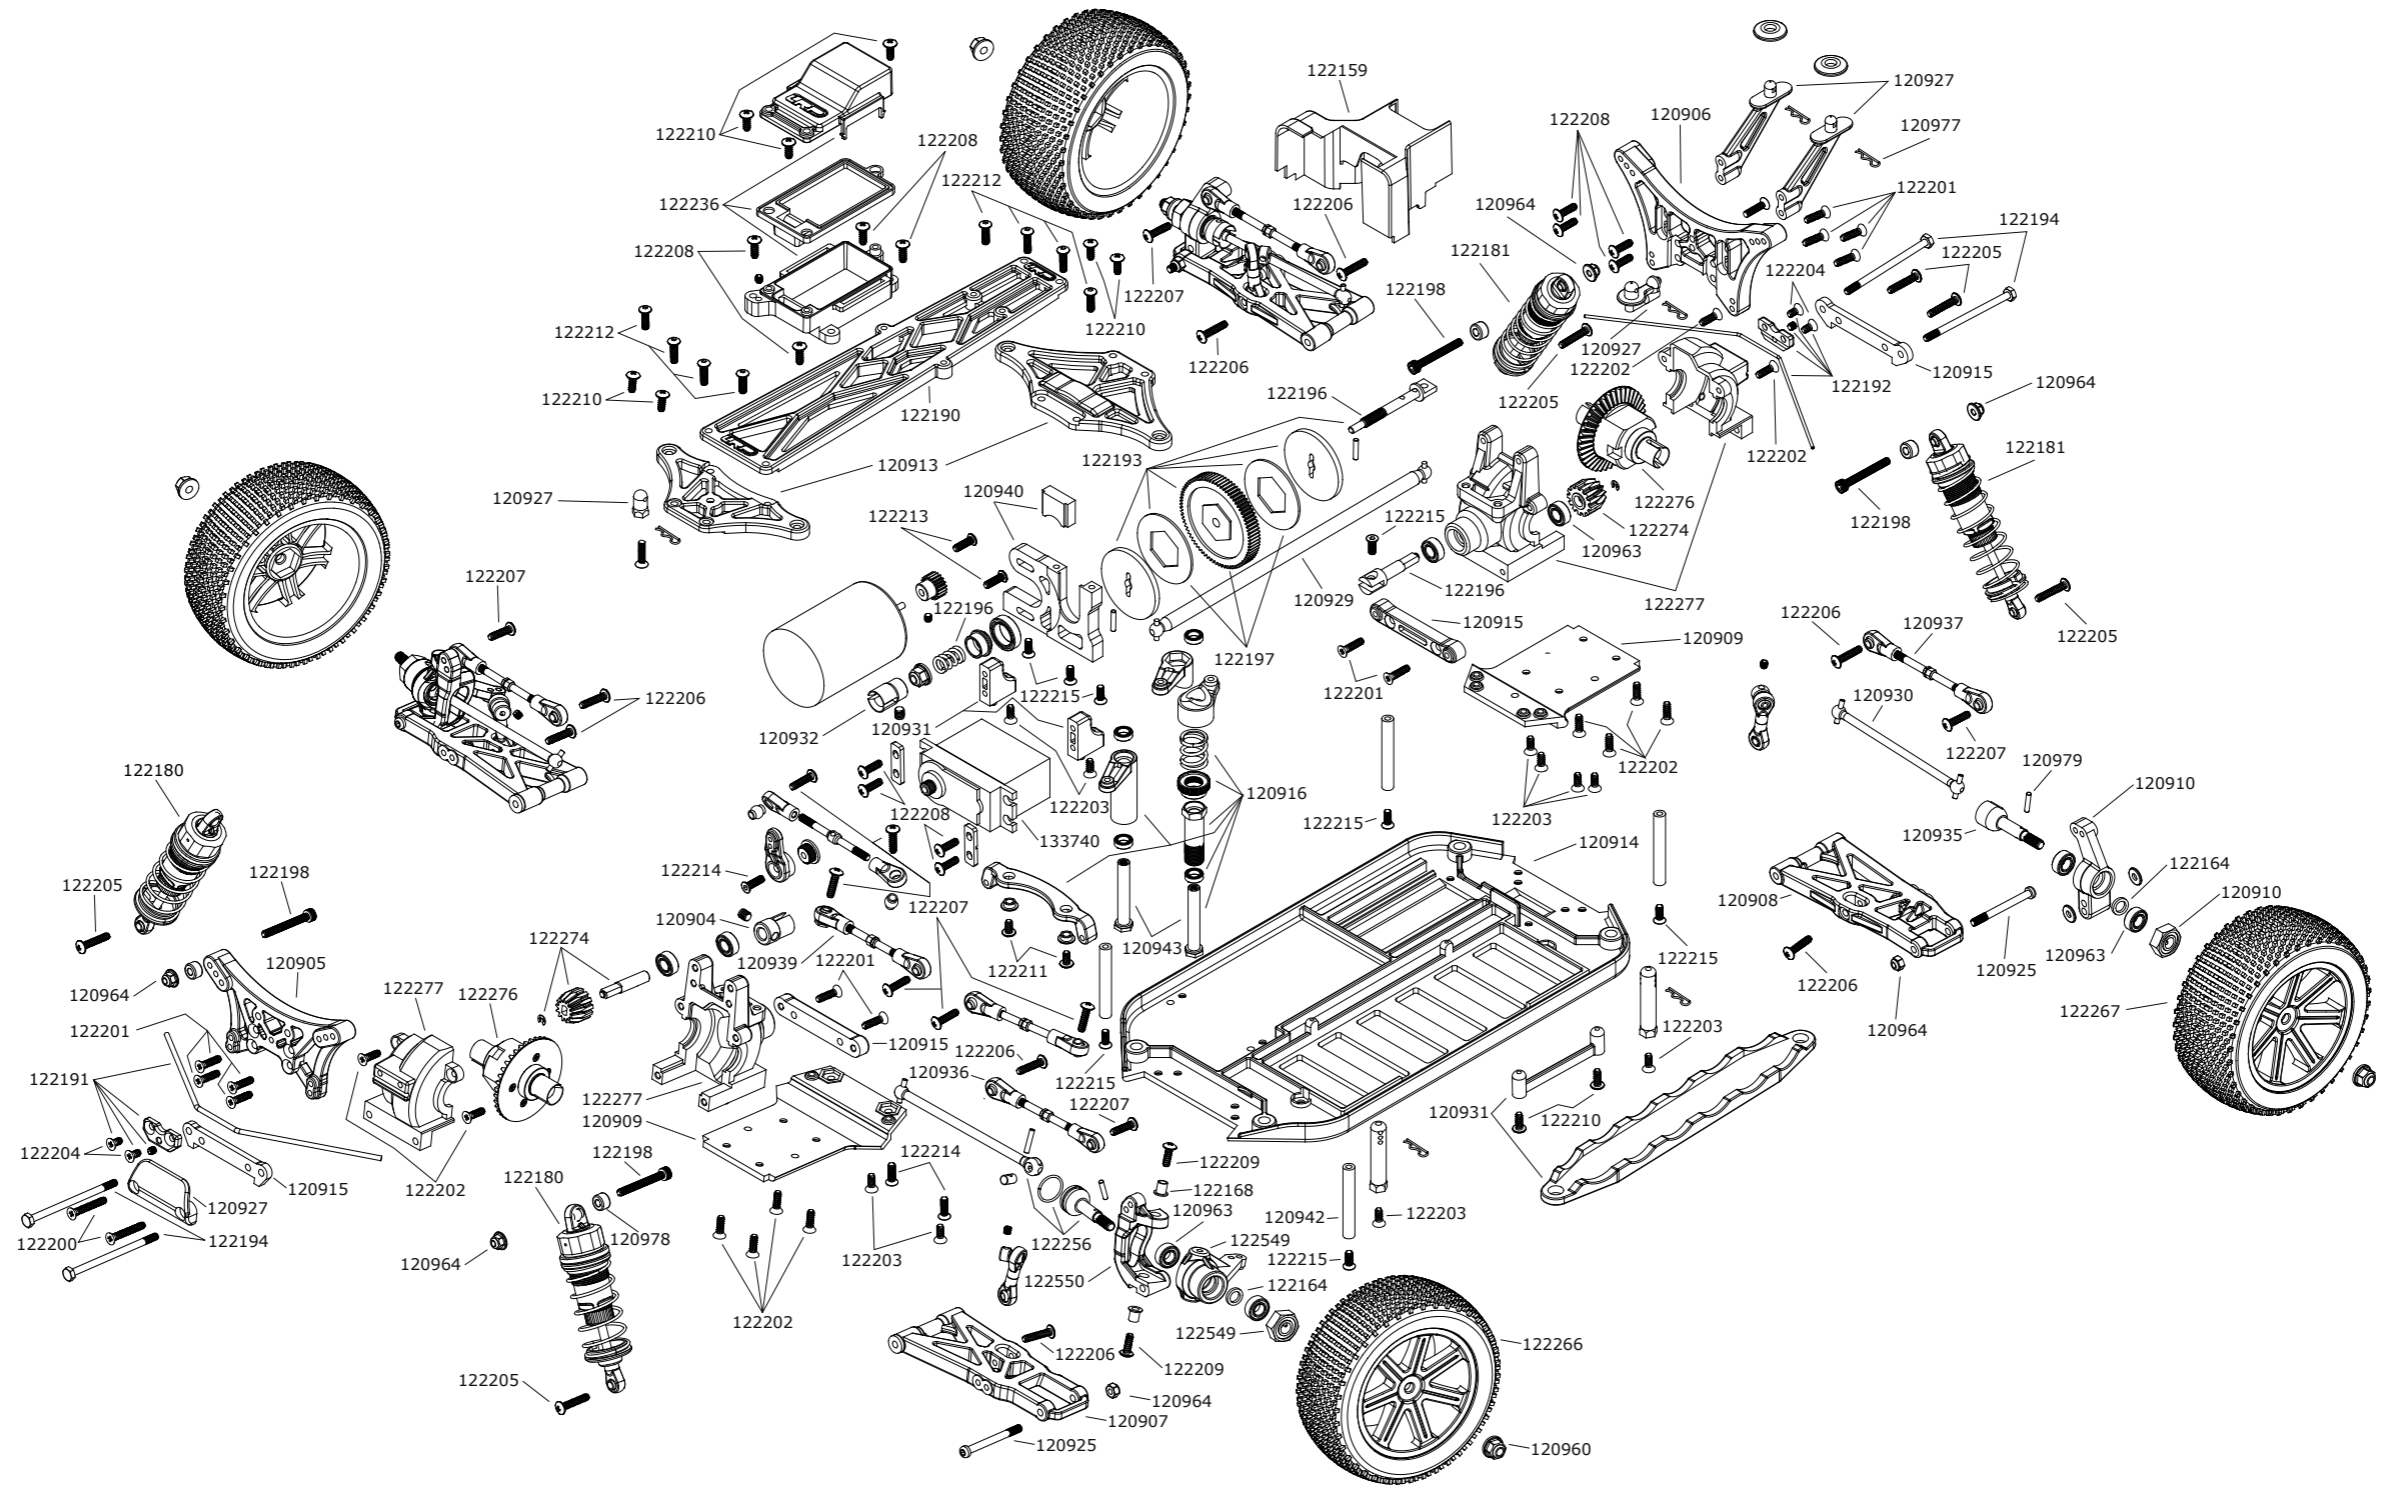

EXPLOSIONSZEICHNUNG

EXPLOSION VIEW

VUE ÉCLATÉ

DESPIECE