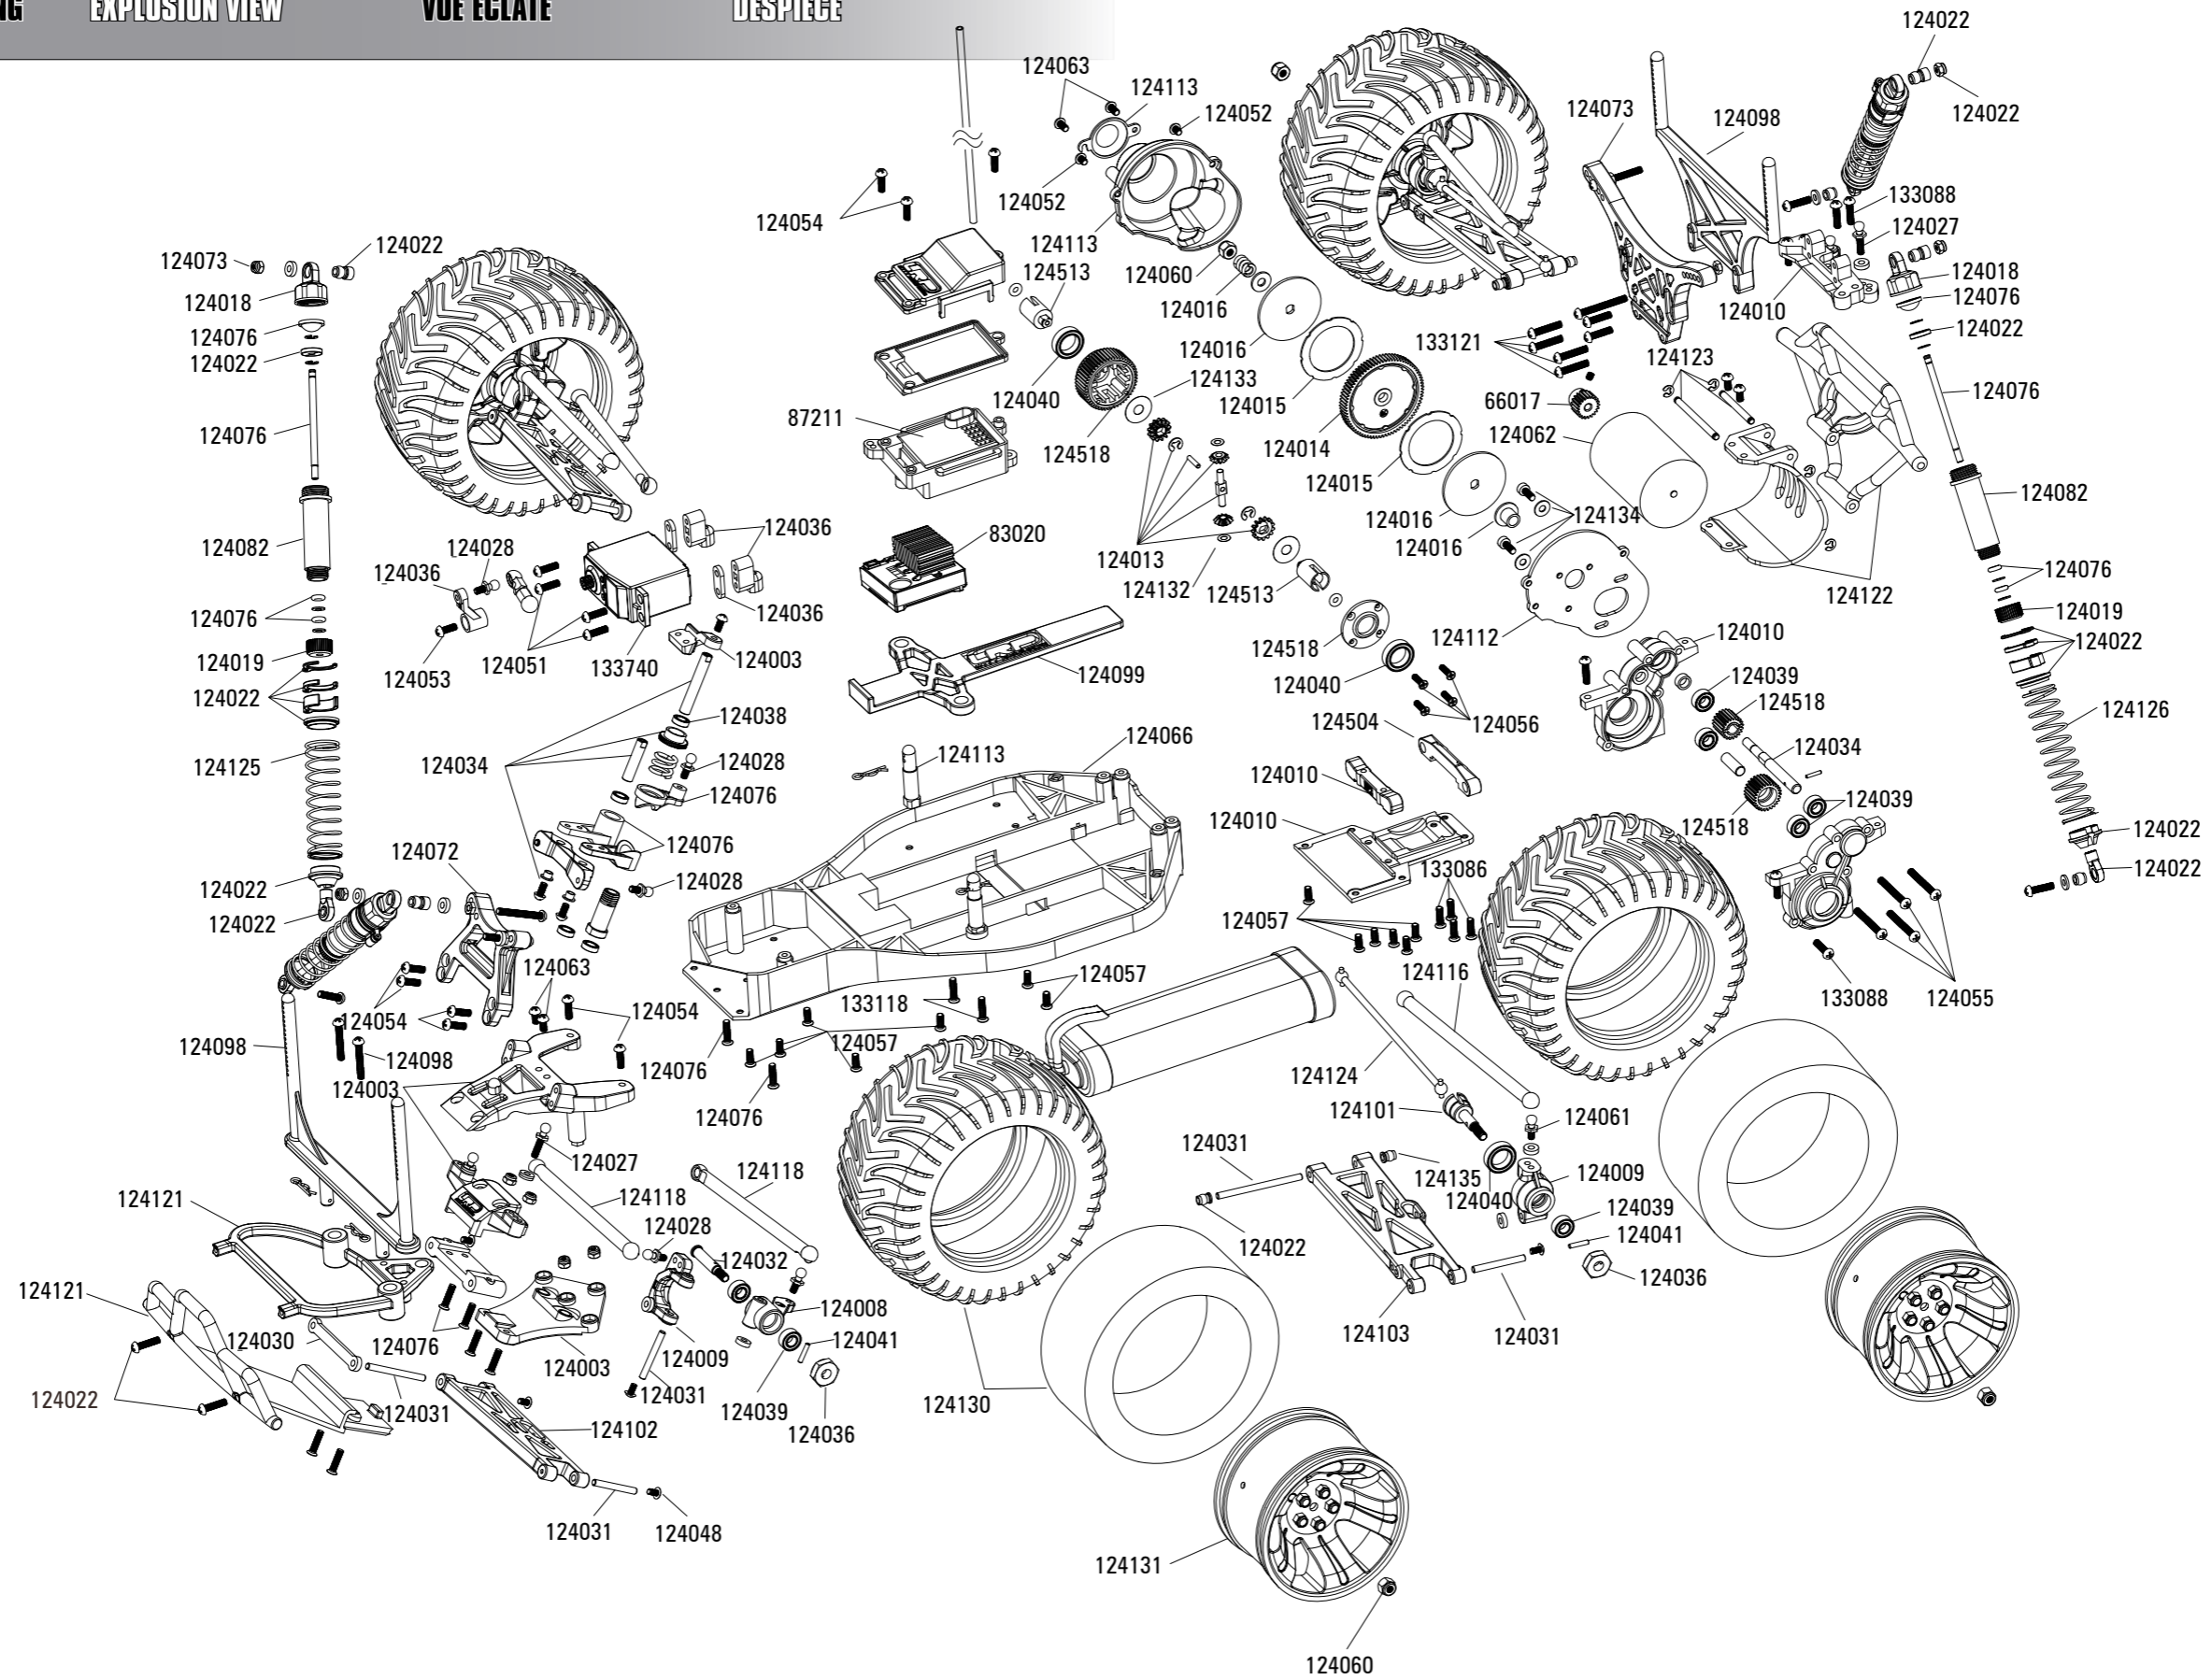

LRP S10 TWISTER MT 2 2.4GHZ

EXPLOSIONSZEICHNUNG

EXPLOSION VIEW

VUE ÉCLATÉ

DESPIECE