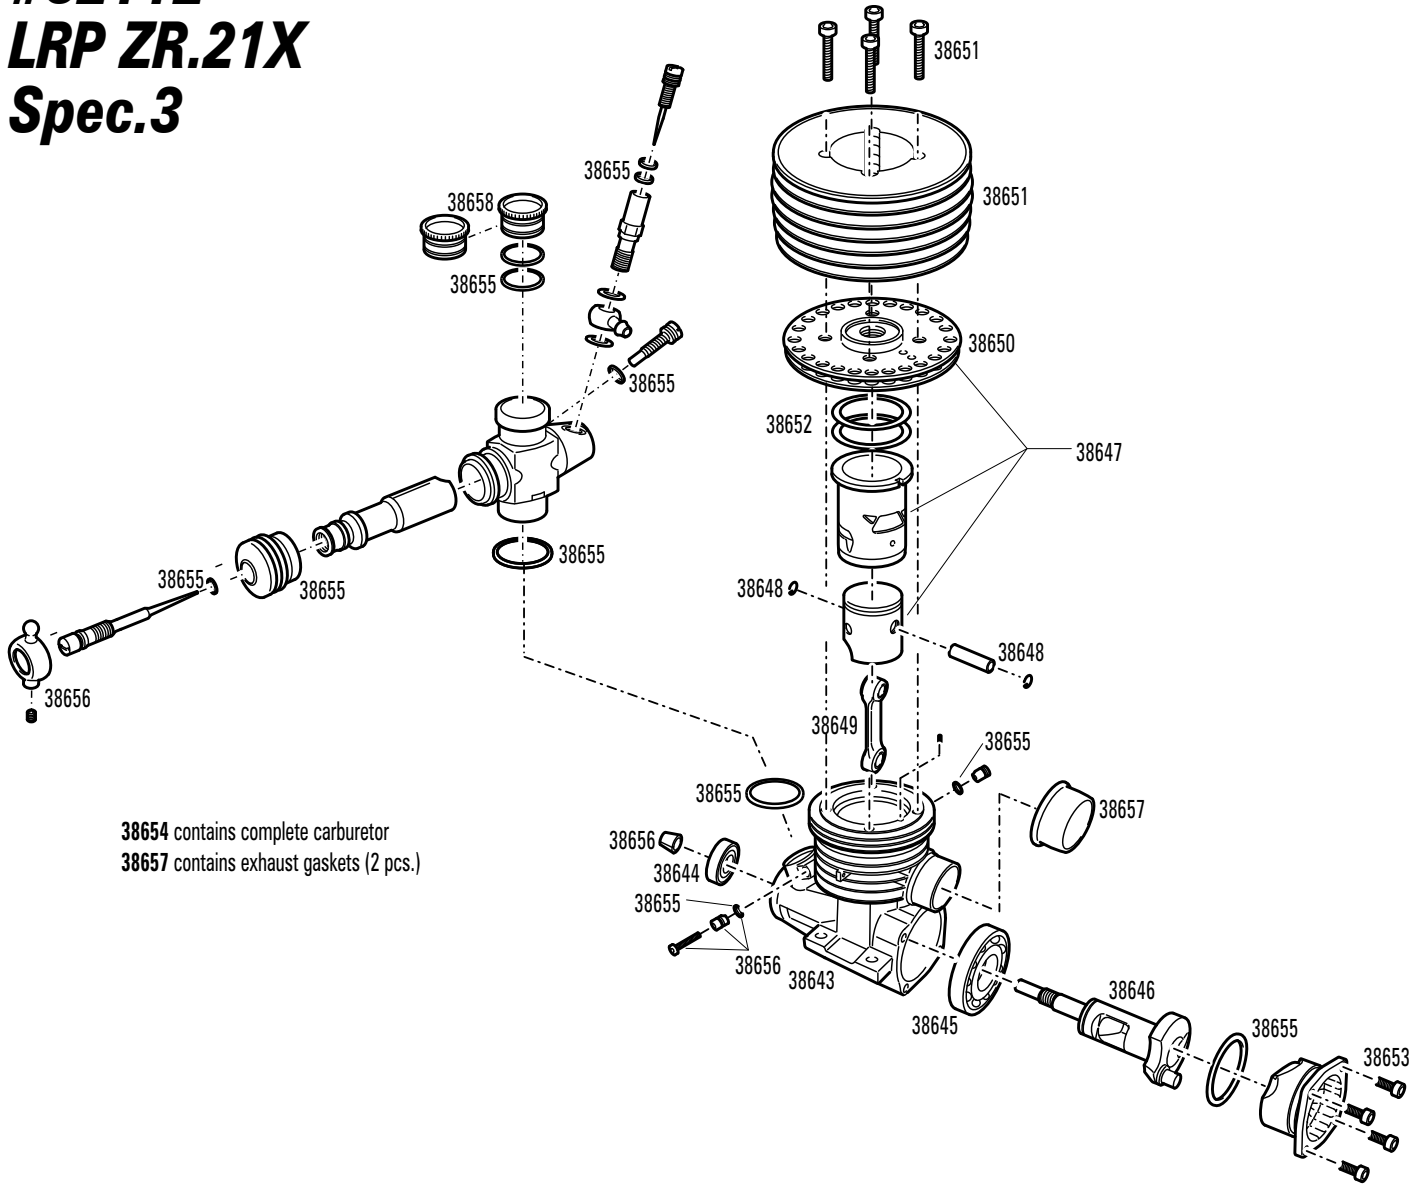

EXPLOSIONSZEICHNUNG / EXPLOSION DRAWING

#32112 LRP ZR.21X Spec.3

38654 contains complete carburetor
38657 contains exhaust gaskets (2 pcs.)

ERSATZTEILE / SPARE PARTS

Best Nr. Order No.	Artikelbezeichnung spare part description
38643	ZR.21X Spec.3 - Crankcase
38644	ZR.21X Spec.3 - Ball Bearing Front
38645	ZR.21X Spec.3 - Ball Bearing Rear
38646	ZR.21X Spec.3 - Crankshaft
38647	ZR.21X Spec.3 - 5+3 Port Piston & Sleeve Set incl. Burnroom
38648	ZR.21X Spec.3 - Wrist Pin & Clips
38649	ZR.21X Spec.3 - Conrod
38650	ZR.21X Spec.3 - Burn Room separate
38651	ZR.21X Spec.3 - Cylinder Head incl. Screws
38652	ZR.21X Spec.3 - Headshims (8 pcs)
38653	ZR.21X Spec.3 - Backplate incl. Screws
38654	ZR.21X Spec.3 - WorksTeam Slide Carburetor
38655	ZR.21X Spec.3 - O-Ring Set
38656	ZR.21X Spec.3 - Various Parts Bag
38657	ZR.21X Spec.3 - Exhaust gaskets (2 pcs.)
38658	ZR.21X Spec.3 - Carburetor inserts 6mm and 7mm

TUNINGTEILE / OPTION PARTS

Best Nr. Order No.	Artikelbezeichnung spare part description
36565	LRP High-Flow 2-Stage Oval airfilter set
36590	LRP Highflow airfilter oil
37910	LRP After-Run oil
35135	LRP Platinum / Iridium WorksTeam Glowplug WT3 - Hot
35145	LRP Platinum / Iridium WorksTeam Glowplug WT4 - Med/Hot
36255	LRP Screamer-93 1/8 Offroad exhaust system
37501	LRP Competition Buggy Clutch Set .21 Off-Road
37101	LRP Competition Starterbox Spec. 2
430350	LRP VTEC LiPo 2200 RX-Pack small Hump - RX-only - 7.4V
430351	LRP VTEC LiPo 2500 RX-Pack 2/3A Straight - RX-only - 7.4V
430352	LRP VTEC LiPo 2700 RX-Pack 2/3A Hump - RX-only - 7.4V
45010	Heavy-Duty BEC 6V/10A (LiPo RX-Regulator)
430300	LRP VTEC LiFePo 1700 RX-Pack 2/3A Straight - RX-only - 6.6V
430301	LRP VTEC LiFePo 2000 RX-Pack 2/3A Hump - RX-only - 6.6V
430600	LRP XTEC RX-pack Hump 2/3A NiMH - BEC - 6.0V - 1600mAh
430602	LRP XTEC RX-pack Straight 2/3A NiMH - BEC - 6.0V - 1600mAh