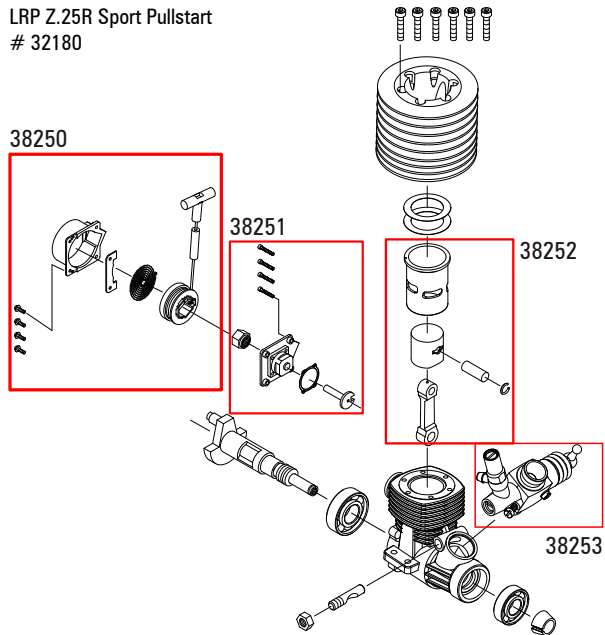

FEHLERFIBEL TROUBLE SHOOTING GUIDE

EXPLOSIONSZEICHNUNG EXPLOSION DRAWING

LRP Z.25R Sport Pullstart
32180

ERSATZTEILE SPARE PARTS

ART.NR.	Artikelbezeichnung	spare part description
38250	Z.25R Sport Pullstart komplett	Z.25R Sport - Pullstarter complete
38251	Z.25R Sport Freilauflager inkl. Starterwelle	Z.25R Sport One-Way-Bearing incl. Starter Shaft
38252	Z.25R Sport Laufgarnitur inkl. Pleuel	Z.25R Sport Piston & Sleeve Set incl. conrod
38253	Z.25R Sport Vergaser	Z.25R Sport Carburetor