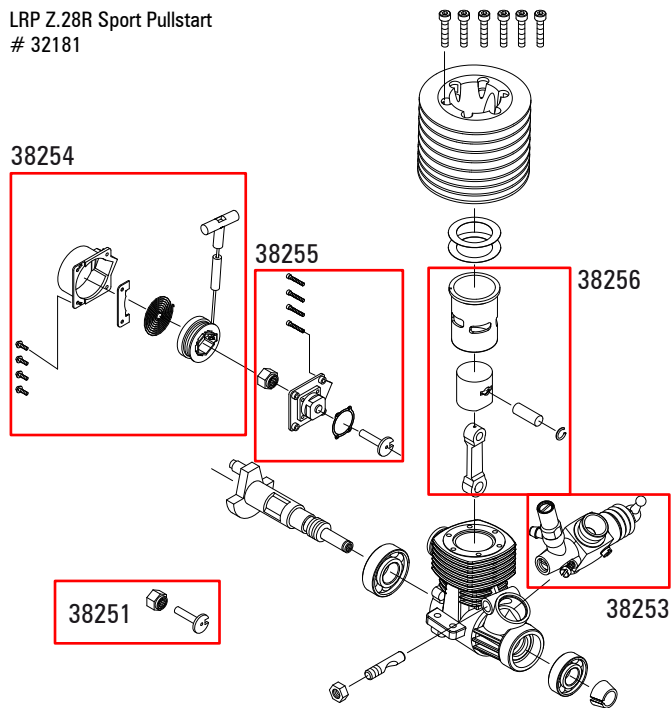

# EXPLOSIONSZEICHNUNG MOTOR EXPLOSION DRAWING ENGINE

LRP Z.28R Sport Pullstart  
# 32181

## ERSATZTEILE SPARE PARTS

ART.NR.	Artikelbezeichnung	spare part description
38251	Z.25R/28R Sport - Freilauflager inkl. Starterwelle	Z.25R/28R Sport - One-Way-Bearing incl. Starter Shaft
38253	Z.25R/28R Sport - Vergaser	Z.25R/28R Sport - Carburetor
38254	Z.28R Sport - Pullstarter Teile vorne (Seilzug)	Z.28R Sport - Pullstarter Front Parts (Linkage)
38255	Z.28R Sport - Pullstarter Teile hinten (Abdeckung)	Z.28R Sport - Pullstarter Rear Parts (Backplate)
38256	Z.28R Sport - Laufgarnitur inkl. Pleuel	Z.28R Sport - Piston&Sleeve Set incl. conrod