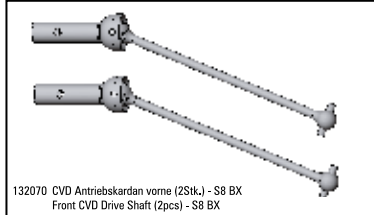

S8★BXe spare parts