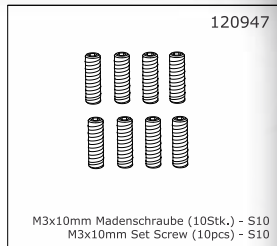

S10 BLAST TX

spare parts