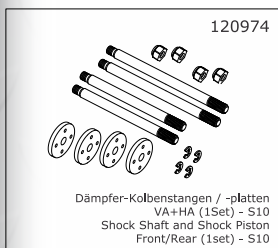

122010
VTEC 1/10 Reifen+Einlagen (25tk.) - S10 TX
VTEC 1/10 Tyre+Inserts (2pcs) - S10 TX

S10 BLAST TX

spare parts

S10 BLAST TX

spare parts

WWW.LRP.CC

SHARK 18 MONSTER

RTR #110500