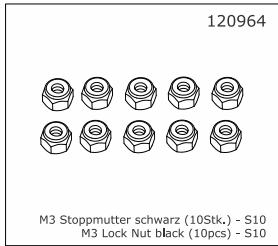

S10 BLAST TX

spare parts