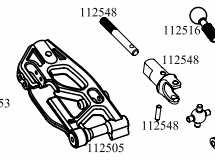

SIB-HIT

RTR #110800

112508