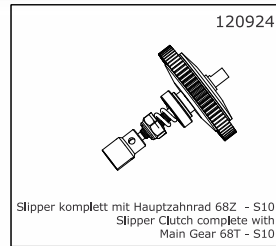

S10 BLAST TX

spare parts

WWW.LRP.CC