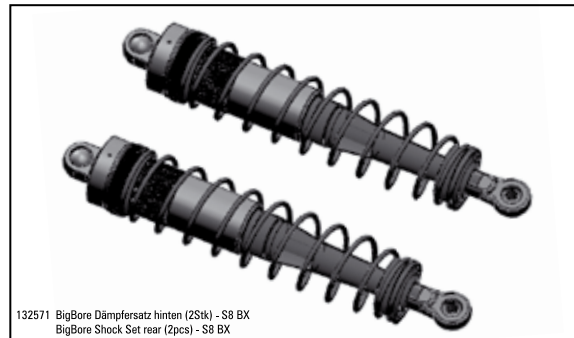

132035 Dämpfer Feder hinten - S8 RTR
Rear Shock Spring - S8 RTR