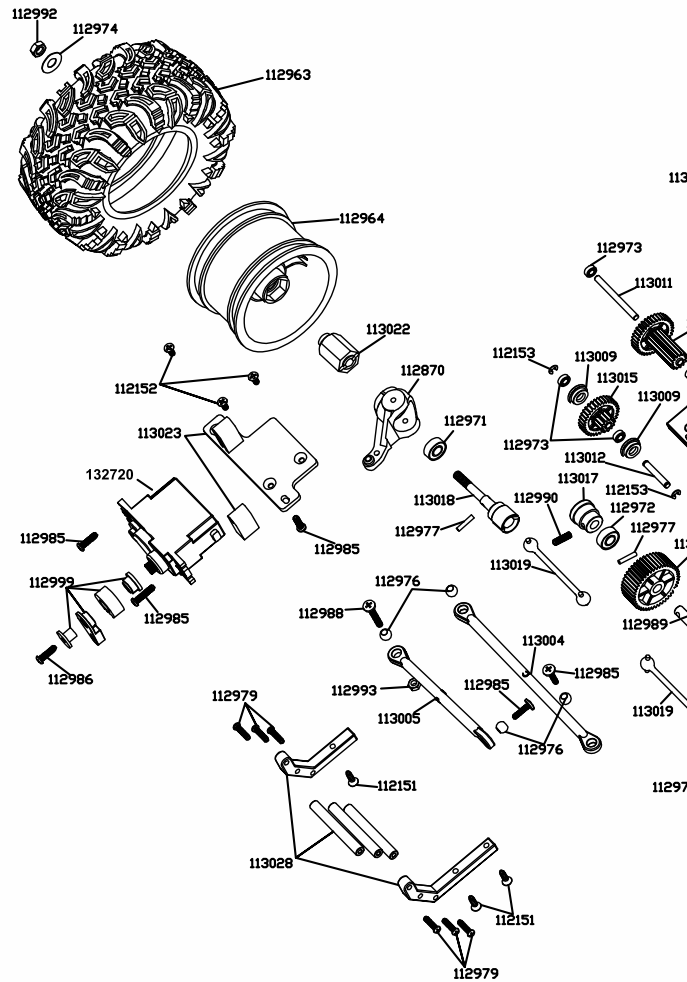

ROCKCRAWLER

RTR #150100