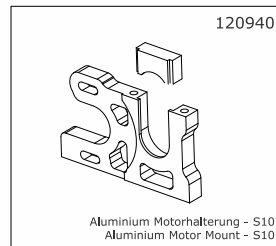

120942
Aluminium Versteifungsstreben (45tk.) - S10
Aluminium strut (4pcs) - S10