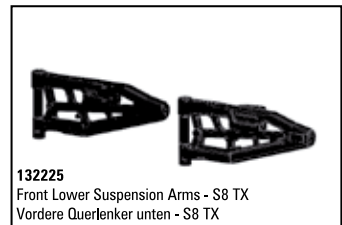

132226
Rear Suspension Arm - S8 TX
Querlenker hinten - S8 TX