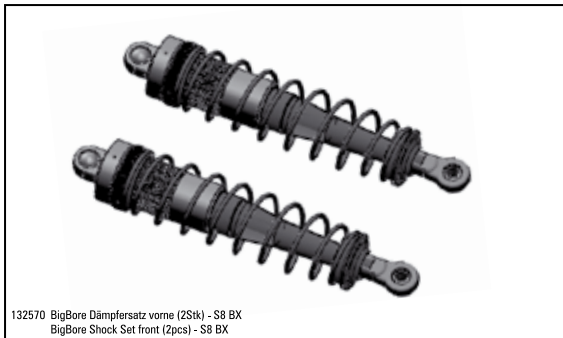

132035 Dämpfer Feder hinten - S8 RTR
Rear Shock Spring - S8 RTR