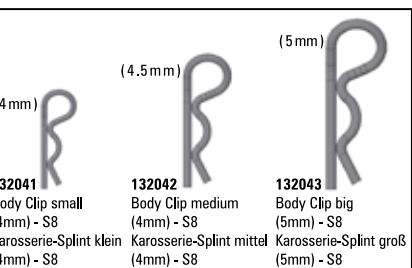

132024
Aluminium Steering-Servo Mounting - S8 RTR
Aluminium Lenkungs servo-Einfassung - S8 RTR

132246
Engine Mount Plate (2pcs) - S8 TX RTR
Motor Halteplatte (2Stk) - S8 TX RTR

132057
Differential Gear Set (6pcs) - S8
Differential Zahnrad-Satz (6Stk.) - S8

132041
Body Clip small (4mm) - S8
Karosserie-Splint klein (4mm) - S8
132042
Body Clip medium (4mm) - S8
Karosserie-Splint mittel (4mm) - S8
132043
Body Clip big (5mm) - S8
Karosserie-Splint groß (5mm) - S8