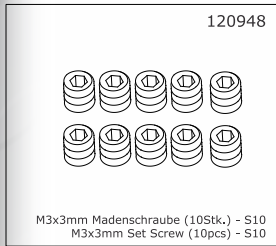

S10 BLAST TX

spare parts