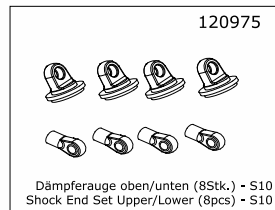

S10 BLAST BX

spare parts

WWW.LRP.CC

OPTIONAL PARTS :