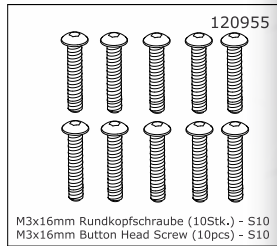

S10 BLAST TX

spare parts