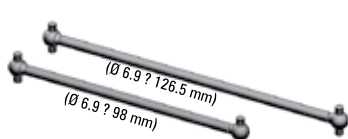

S8 TX *star* spare parts

132222
Chassis Plate - S8 TX RTR
Chassis Platte - S8 TX RTR

132221
Chassis Plate - S8 TX Team
Chassis Platte - S8 TX Team

132208
Rear CVD Drive Shaft (2pcs) - S8 TX
CVD Antriebskardan vorne (2Stk.) - S8 TX