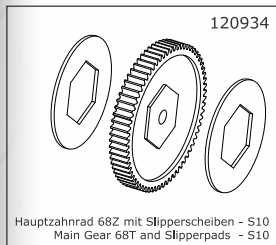

S10 BLAST TX

spare parts

WWW.LRP.CC

120924
Slipper komplett mit Hauptzahnrad 68Z - S10
Slipper Clutch complete with
Main Gear 68T - S10