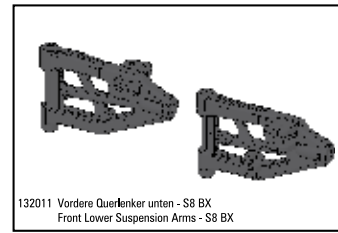

S8★BXe

spare parts