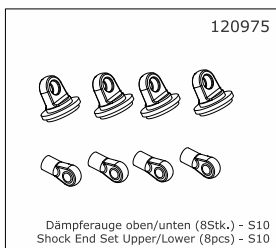

122010
VTEC 1/10 Reifen+Einlagen (25tk.) - S10 TX
VTEC 1/10 Tyre+Inserts (2pcs) - S10 TX

S10 BLAST TX

spare parts

S10 BLAST TX

spare parts

WWW.LRP.CC

SHARK 18 MONSTER

RTR #110500