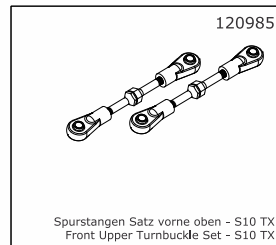

S10 BLAST TX

spare parts

WWW.LRP.CC

120924
Slipper komplett mit Hauptzahnrad 68Z - S10
Slipper Clutch complete with
Main Gear 68T - S10