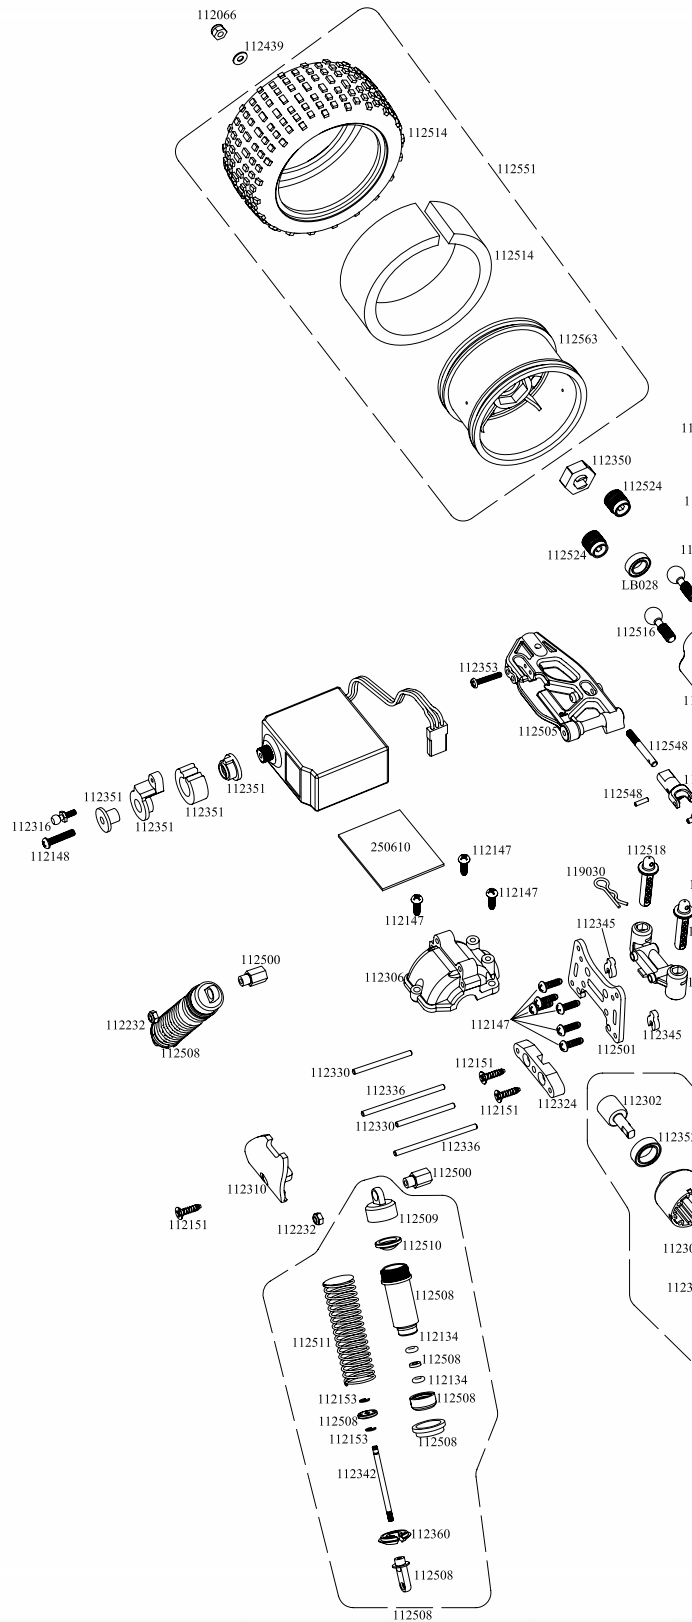

SHARK 18 MONSTER

2008-spec RTR #110500