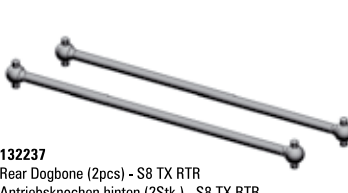

132237
Rear Dogbone (2pcs) - S8 TX RTR
Antriebsknochen hinten (2Stk.) - S8 TX RTR