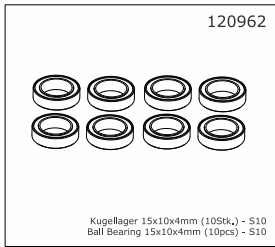

S10 BLAST TX

spare parts