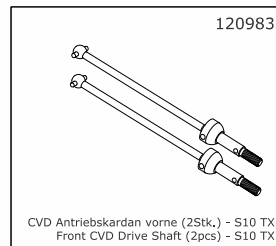

120924
Slipper komplett mit Hauptzahnrad 68Z - S10
Slipper Clutch complete with
Main Gear 68T - S10