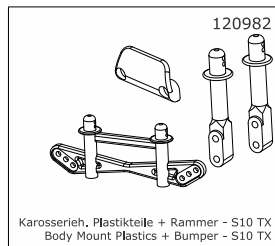

S10 BLAST TX

spare parts

WWW.LRP.CC

120924
Slipper komplett mit Hauptzahnrad 68Z - S10
Slipper Clutch complete with
Main Gear 68T - S10