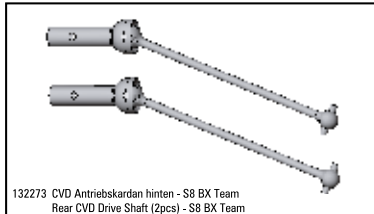

S8★BXe spare parts