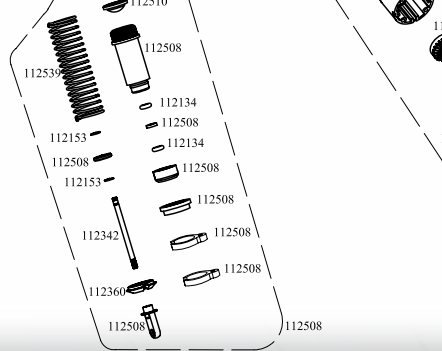

SIB-HIT

RTR #110800

112508