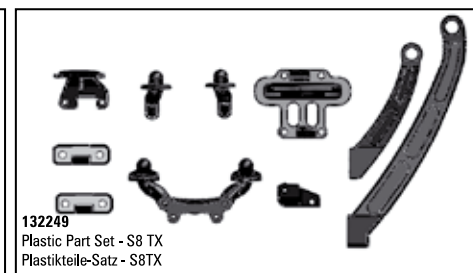

132029
Rear Aluminium Susp. Arm Brace - S8 RTR
Hintere Aluminium Schwingenhalter hinten - S8 RTR

132021
Shock Caps (top+bottom) (2pcs) - S8 BX RTR
Dämpferkappen (oben+ unten) (2Stk.) - S8 BX RTR