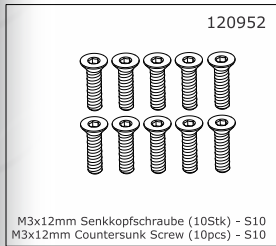

S10 BLAST TX

spare parts