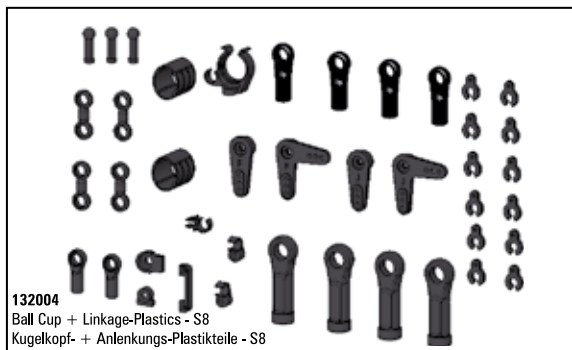

S8★TXe

spare parts

WWW.LRP.CC

132001
Wing Mount Plastics + Bumper - S8
Spoilerhalter Plastikteile + Rammer - S8

132005
Servo-Saver Plastics + front Suspension Arm Holder - S8
Servo-Saver Plastikteile + Schwingenhalter vorne - S8