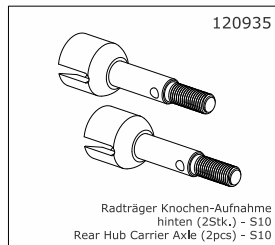

S10 BLAST TX

spare parts

WWW.LRP.CC

120924
Slipper komplett mit Hauptzahnrad 68Z - S10
Slipper Clutch complete with
Main Gear 68T - S10