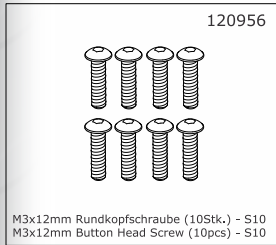

S10 BLAST TX

spare parts