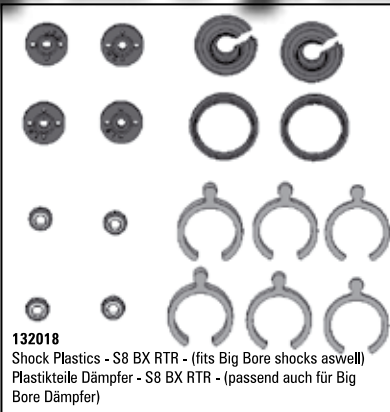

132306
BigBore Dämpfermembran (4Stk.) - S8
BigBore Shock Bladder (4pcs) - S8