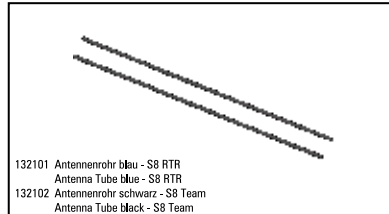

S8★BXe spare parts