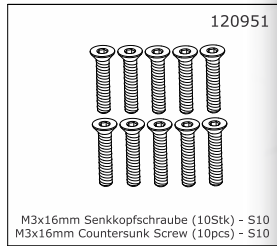

S10 BLAST TX

spare parts