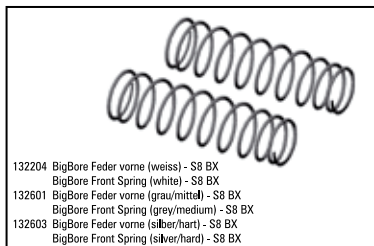

132035 Dämpfer Feder hinten - S8 RTR
Rear Shock Spring - S8 RTR