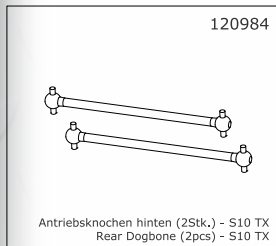

S10 BLAST TX

spare parts

WWW.LRP.CC

120924
Slipper komplett mit Hauptzahnrad 68Z - S10
Slipper Clutch complete with
Main Gear 68T - S10