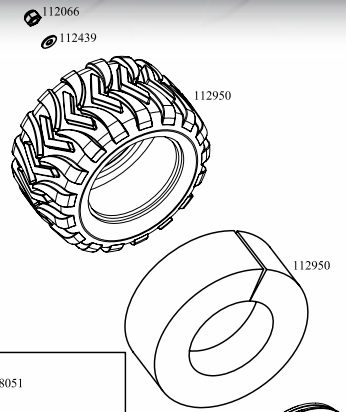

SIB-HIT

RTR #110800

112508