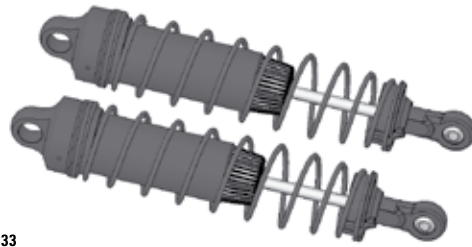

132033
Rear Shock Set - S8 BX RTR
Dämpfer Satz hinten - S8 BX RTR