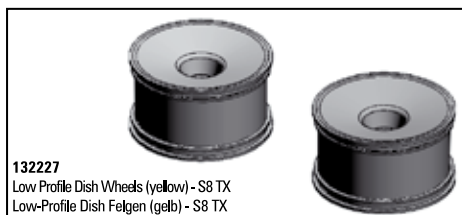

132008
Rear Susp. Arm- and Body Shell-Mount Plastics - S8
Schwingen- + Karosseriehalter hinten (Plastik) - S8

132010
Diff. Case and Brake-Mount Plastics - S8
Diff. Gehäuse-Satz und Plastikteile Bremse - S8

132224
Front Upper Suspension Arms - S8 TX
Vordere Querlenker oben - S8 TX

132227
Low Profile Dish Wheels (yellow) - S8 TX
Low-Profile Dish Felgen (gelb) - S8 TX