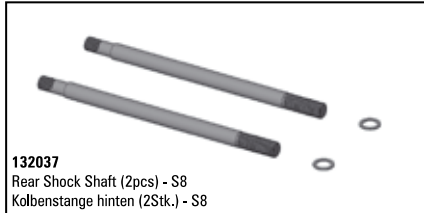

132036
Front Shock Shaft (2pcs) - S8
Kolbenstange vorne (2Stk.) - S8