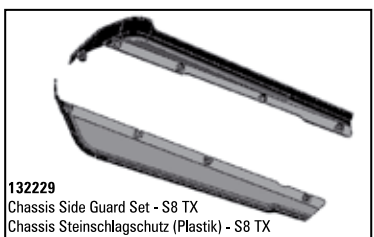

132004
Ball Cup + Linkage-Plastics - S8
Kugelkopf- + Anlenkungs-Plastikteile - S8