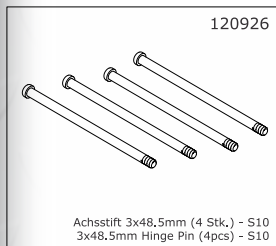

S10 BLAST TX

spare parts

WWW.LRP.CC

120924
Slipper komplett mit Hauptzahnrad 68Z - S10
Slipper Clutch complete with
Main Gear 68T - S10