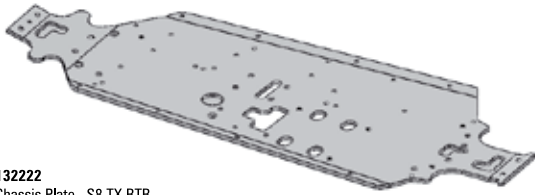

S8 TX *star* spare parts

132222
Chassis Plate - S8 TX RTR
Chassis Platte - S8 TX RTR