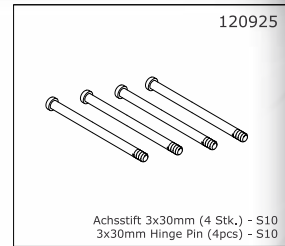

S10 BLAST TX

spare parts

WWW.LRP.CC

120924
Slipper komplett mit Hauptzahnrad 68Z - S10
Slipper Clutch complete with
Main Gear 68T - S10