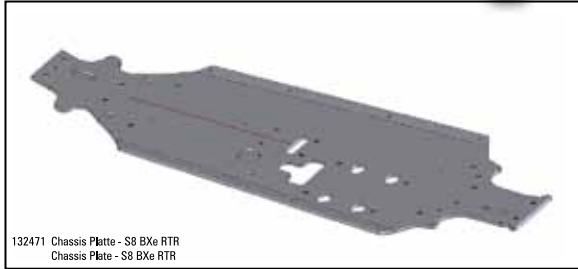

S8★BXe spare parts