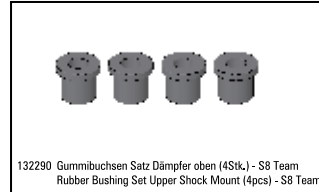

S8★BXe spare parts