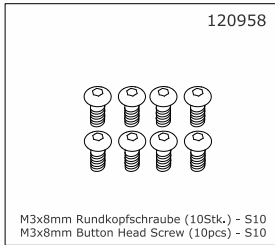

S10 BLAST TX

spare parts