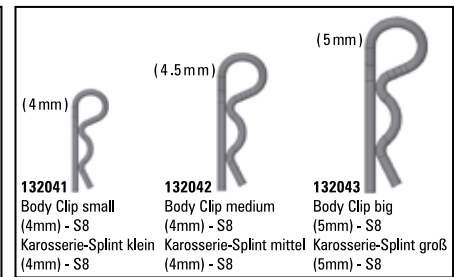

132216
Rear Shock Tower - S8 TX RTR
Dämpferbrücke hinten - S8 TX RTR

132024
Aluminium Steering-Servo Mounting - S8 RTR
Aluminium Lenkungsservo-Einfassung - S8 RTR