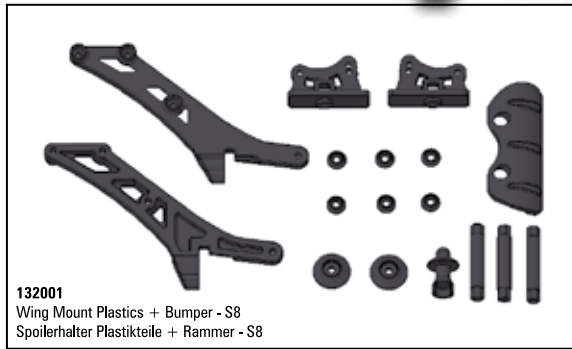

132005
Servo-Saver Plastics + front Suspension Arm Holder - S8
Servo-Saver Plastikteile + Schwingenhalter vorne - S8

S8★TXe

spare parts

WWW.LRP.CC