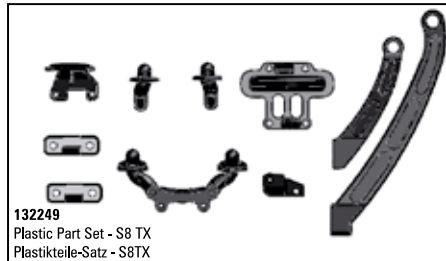

132251
Fore Aluminium Susp. Arm Hinge Pin Brace Front - S8 Team
Vorderer Aluminium Schwingenhalter vorne - S8 Team

132254
Back Aluminium Susp. Arm Brace Rear - S8 Team
Hintere Aluminium Schwingenhalter hinten - S8 Team