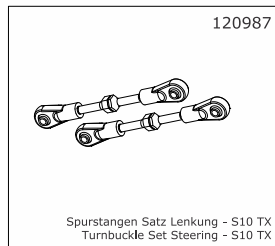

120942
Aluminium Versteifungsstreben (45tk.) - S10
Aluminium strut (4pcs) - S10