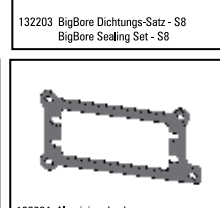

132024 Aluminium Lenkungsservo-
Einfassung - S8 RTR
Aluminium Steering-Servo
Mounting - S8 RTR