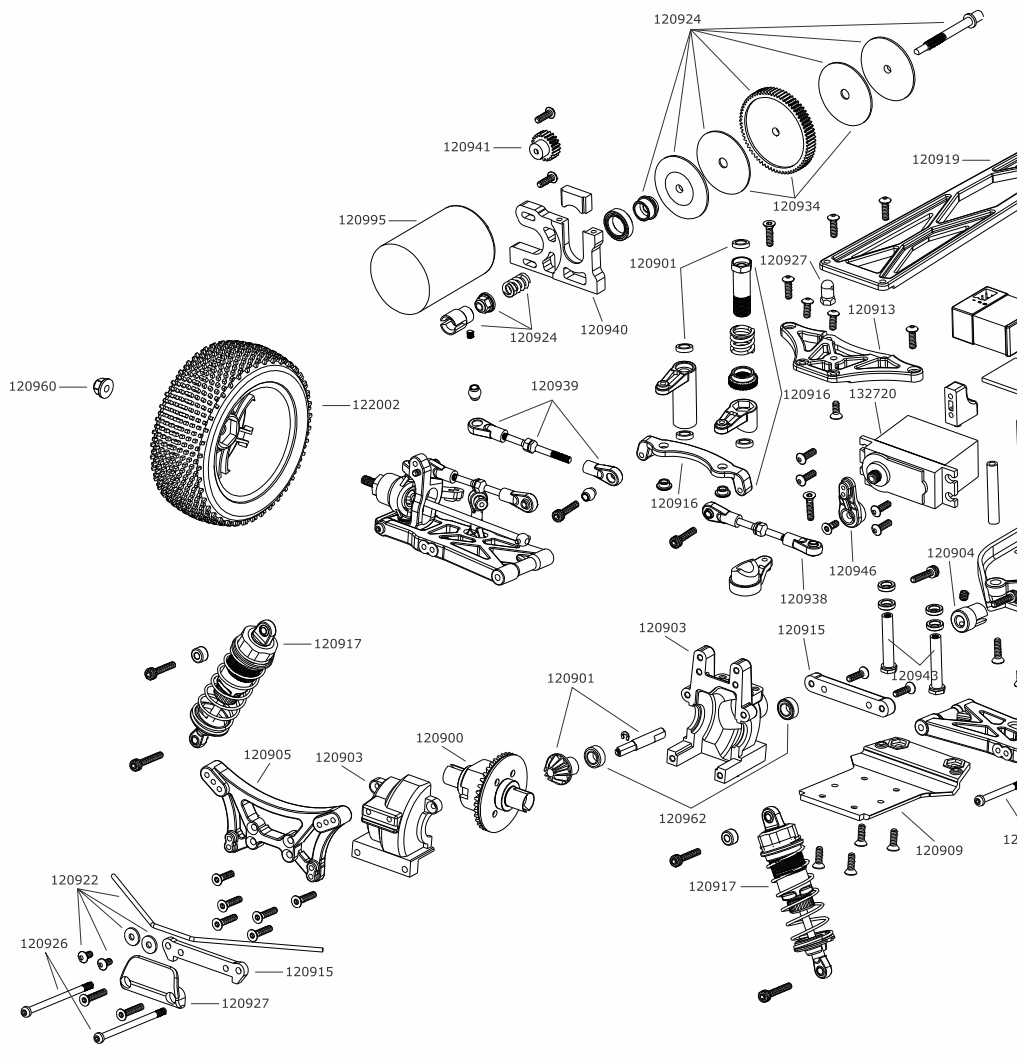

SIO BLAST BX

#120300 RTR
#120301 2.4GHz RTR
#120400 Non RTR