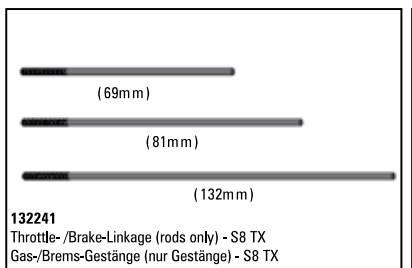

132028
Aluminium Steering Slider - S8 RTR
Aluminium Lenkungsplatte - S8 RTR

132041
Body Clip small (4mm) - S8
Karosserie-Splint klein (4mm) - S8
132042
Body Clip medium (4mm) - S8
Karosserie-Splint mittel (4mm) - S8
132043
Body Clip big (5mm) - S8
Karosserie-Splint groß (5mm) - S8

132241
Throttle-/Brake-Linkage (rods only) - S8 TX
Gas-/Brems-Gestänge (nur Gestänge) - S8 TX