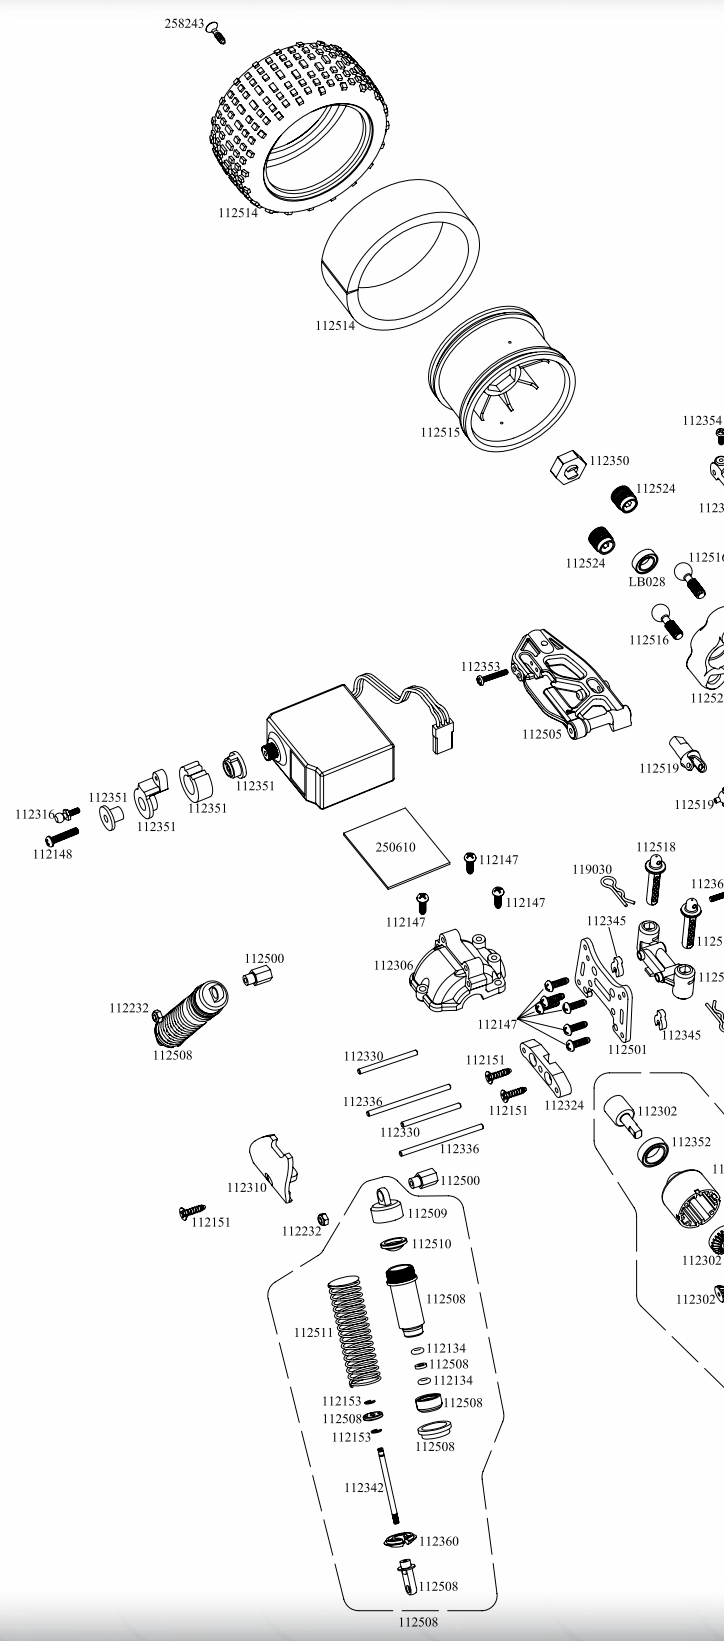

SHARK 18 MONSTER

RTR #110500