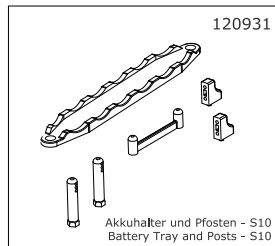

S10 BLAST TX

spare parts

WWW.LRP.CC

120924
Slipper komplett mit Hauptzahnrad 68Z - S10
Slipper Clutch complete with
Main Gear 68T - S10