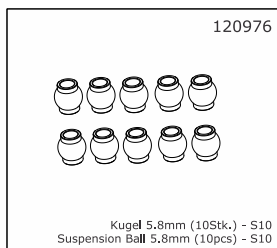

S10 BLAST TX

spare parts

WWW.LRP.CC