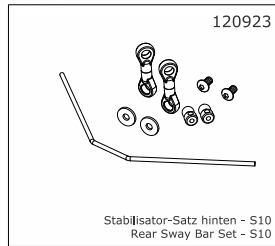

S10 BLAST TX

spare parts

WWW.LRP.CC