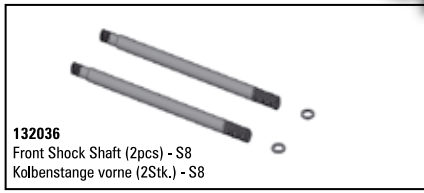

S8 TXE

spare parts

WWW.LRP.CC