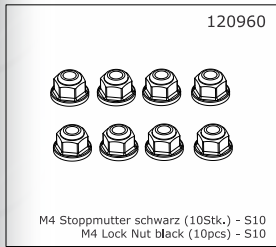

S10 BLAST TX

spare parts