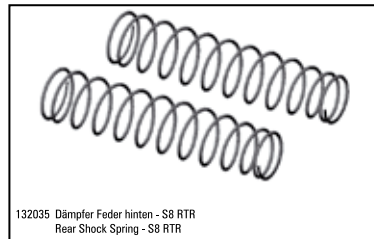

132035 Dämpfer Feder hinten - S8 RTR
Rear Shock Spring - S8 RTR