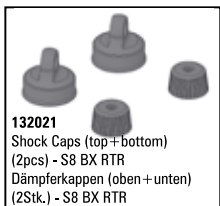

132203
BigBore Sealing Set - S8
BigBore Dichtungs-Satz - S8