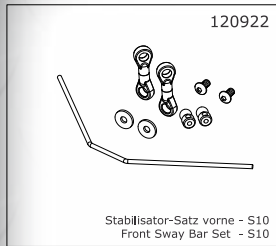

S10 BLAST TX

spare parts

WWW.LRP.CC