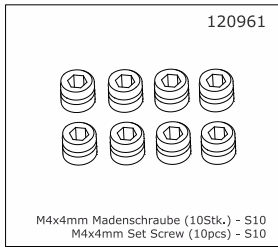

S10 BLAST TX

spare parts