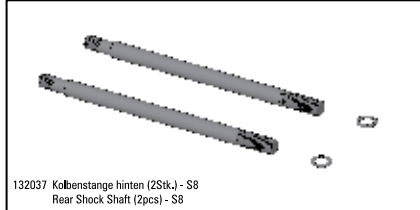

S8★BXe spare parts