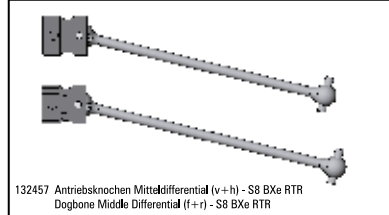

S8★BXe spare parts