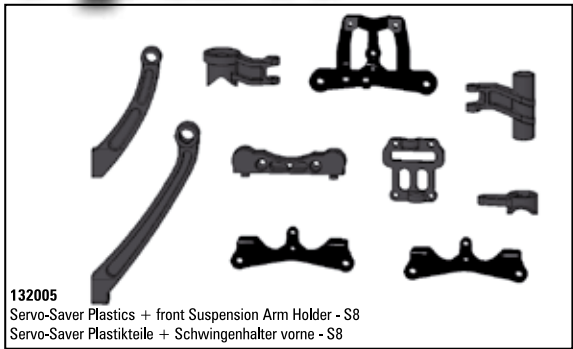

132005
Servo-Saver Plastics + front Suspension Arm Holder - S8
Servo-Saver Plastikteile + Schwingenhalter vorne - S8