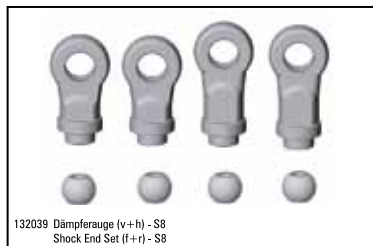

132035 Dämpfer Feder hinten - S8 RTR
Rear Shock Spring - S8 RTR