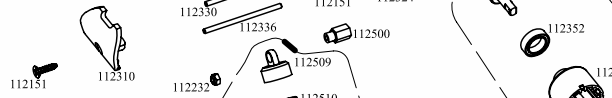

SIB-HIT

RTR #110800

112508