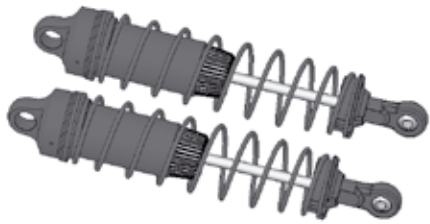

S8★TXe

spare parts

132032
Front Shock Set - S8 BX RTR
Dämpfer Satz vorne - S8 BX RTR