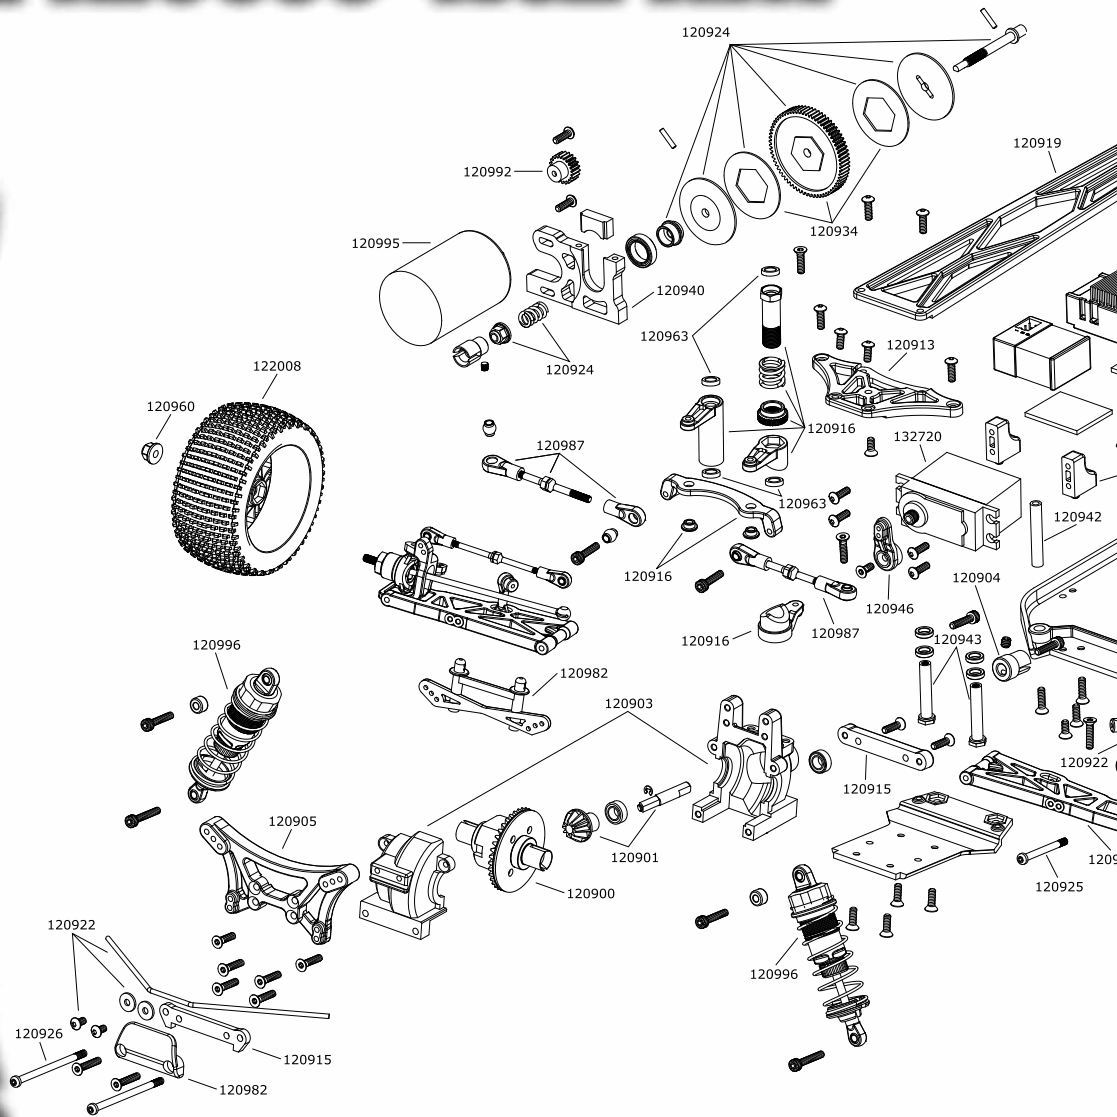

SIBLASTIX

#120500 RTR

#120501 2.4GHz RTR

#120600 Non RTR