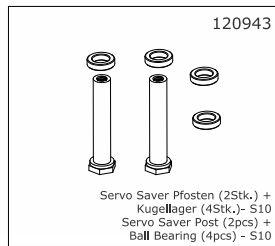

120942
Aluminium Versteifungsstreben (45tk.) - S10
Aluminium strut (4pcs) - S10