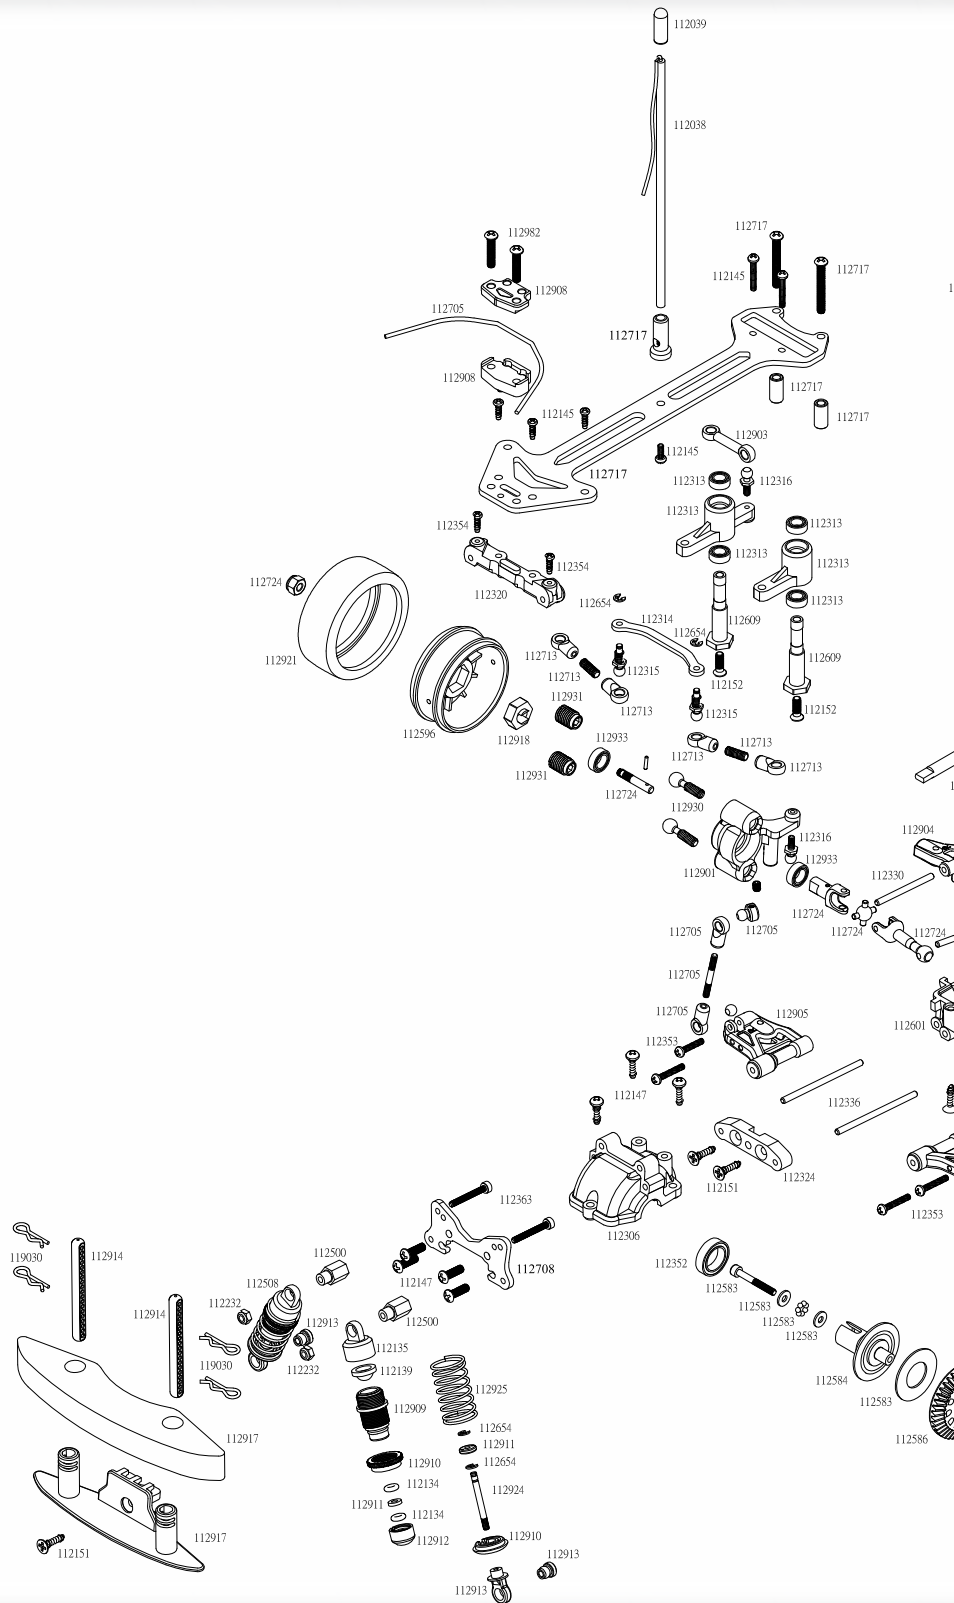

S18 F1E Factory Team #110200