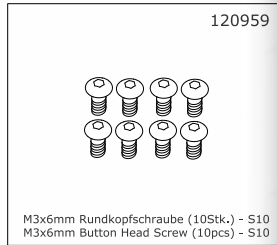

S10 BLAST TX

spare parts