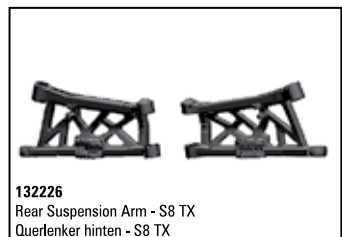

S8★TXe

spare parts

WWW.LRP.CC