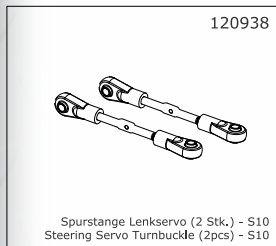

120942
Aluminium Versteifungsstreben (45tk.) - S10
Aluminium strut (4pcs) - S10