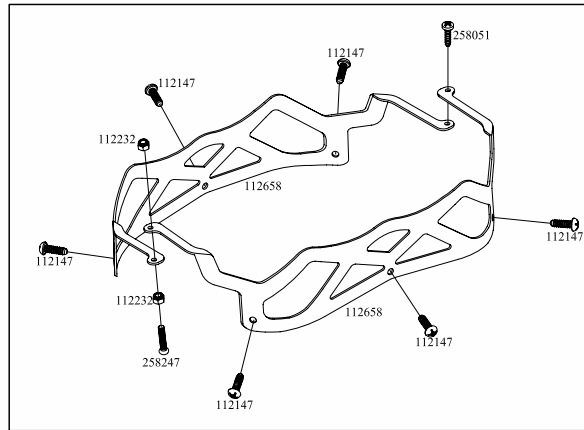

SIB-HIT

RTR #110800

112508