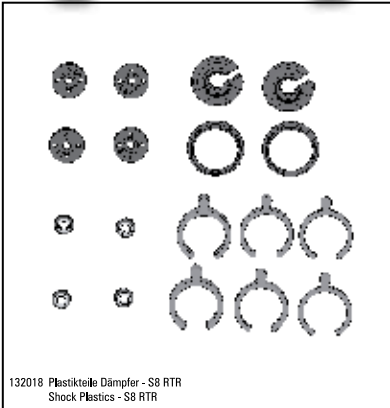

S8★BXe spare parts