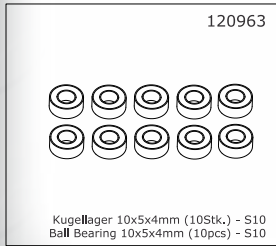

S10 BLAST TX

spare parts