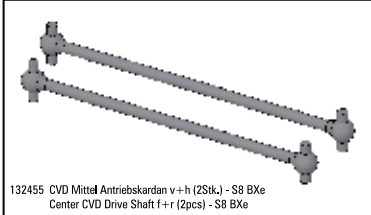

S8★BXe spare parts