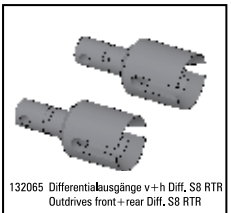

S8★BXe spare parts