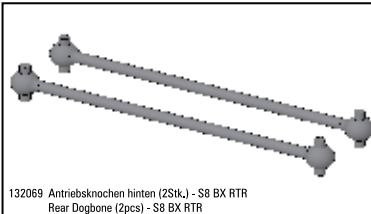

S8★BXe spare parts