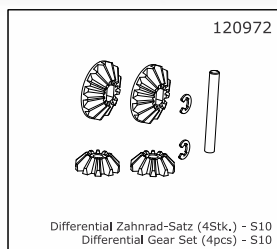

122010
VTEC 1/10 Reifen+Einlagen (25tk.) - S10 TX
VTEC 1/10 Tyre+Inserts (2pcs) - S10 TX

S10 BLAST TX

spare parts

S10 BLAST TX

spare parts

WWW.LRP.CC

SHARK 18 MONSTER

RTR #110500