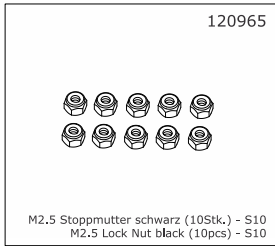

S10 BLAST TX

spare parts