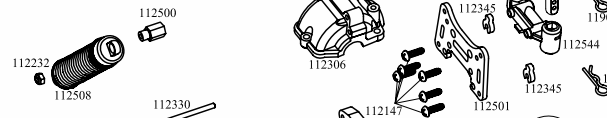

SIB-HIT

RTR #110800

112508