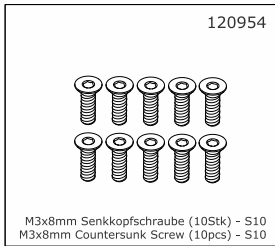

S10 BLAST TX

spare parts