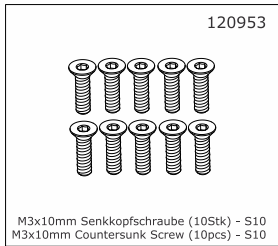

S10 BLAST TX

spare parts