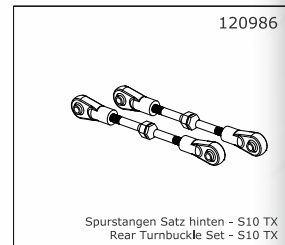

S10 BLAST TX

spare parts

WWW.LRP.CC

120924
Slipper komplett mit Hauptzahnrad 68Z - S10
Slipper Clutch complete with
Main Gear 68T - S10