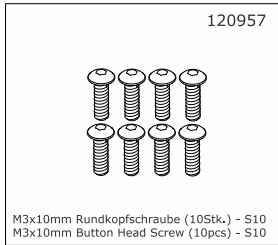

S10 BLAST TX

spare parts