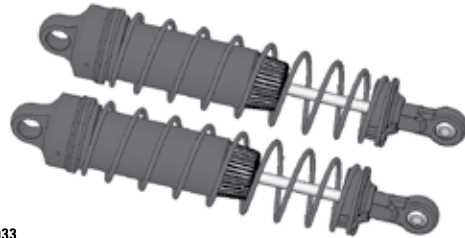

132033
Rear Shock Set - S8 BX RTR
Dämpfer Satz hinten - S8 BX RTR