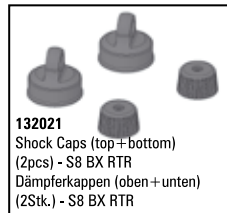

S8 TXE

spare parts

WWW.LRP.CC