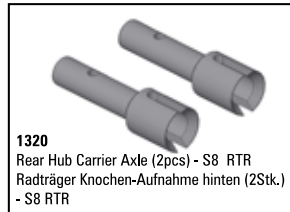

SBI

Premium RTR #130500

S8 TXe

spare parts

1320
Rear Hub Carrier Axle (2pcs) - S8 RTR
Radträger Knochen-Aufnahme hinten (2Stk.) - S8 RTR

132476
Steel Main Gear 46T
S8 TXe RTR
Stahl Hauptzahnrad 46Z.
S8 TXe RTR