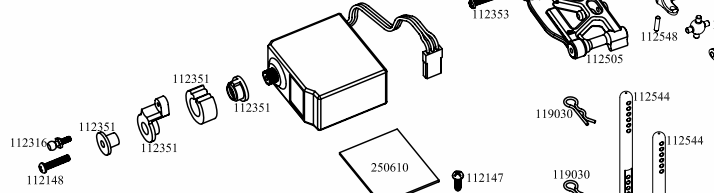

SIB-HIT

RTR #110800

112508