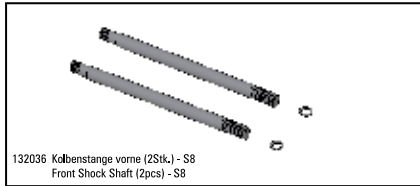

S8★BXe spare parts