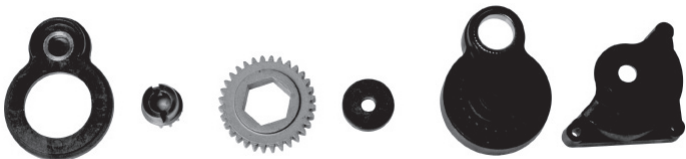

SCHRITT / STEP 3