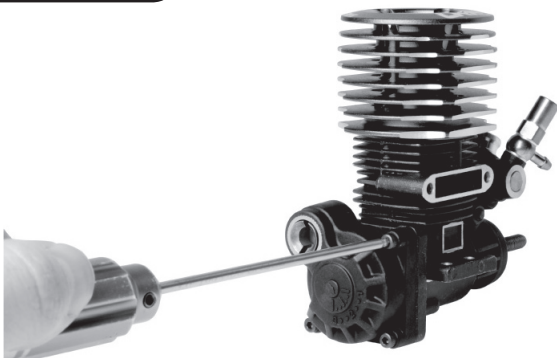

SCHRITT / STEP 5